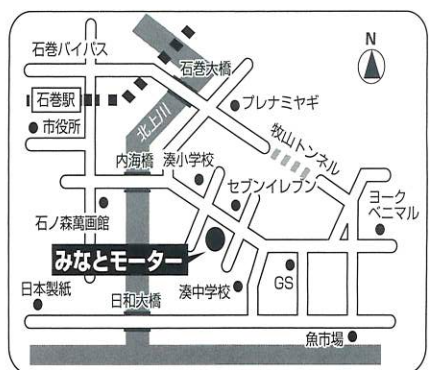

ダイハツ

大決算

フェア

新車ご成約キャンペーンも
同時開催!

3/16日
まで

用品プレゼント
7.7万円分

軽乗用車
小型乗用車
5.5万円分

軽貨物車
3.3万円分プレゼント

ハイゼット
トラックが
リニューアル
デビュー!

■2024年12月1日～2025年3月16日までにタント・タントカスタムのスマートアシスト搭載グレードの新車と用品77,000円(消費税込)分以上、タント・ファンクロスムーヴ キャンパス・タフトミラ イーストール・ロッキーのスマートアシスト搭載グレードの新車と用品55,000円(消費税込)分以上、アトレー・ハイゼットトラック・ハイゼットカーゴのスマートアシスト搭載グレードの新車と用品33,000円(消費税込)分以上とをセットでご成約の上、2025年3月末日までにご登録・届出いただくことを条件に上記金額を割引いたします。■新車と同時にご注文いただいた用品の金額がタント・タントカスタム77,000円、軽乗用車・小型乗用車55,000円(軽貨物車の場合33,000円)(消費税込)に満たない場合は対象外となります。■既に成約済みの車両にさかのぼって適用することはできません。■販売会社によって、期間・内容・条件・対象用品が異なる場合がございます。■一部の店舗では実施していない場合がございます。■営業日は店舗によって異なります。■詳しくは販売会社スタッフまでお問い合わせください。

働くあなたを応援!

HIJET
TRUCK
660cc

HIJET
TRUCK
ジャンボ
660cc

用品
3.3万円分
プレゼント

ハイゼットトラック
スタンダード(4WD-CVT)

Photo:ハイゼットトラック スタンダード(2WD)
※ボディカラーはプライトシルバーメタリック(S28)

車両本体価格
(消費税込) **1,237,500円**

用品
3.3万円分
プレゼント

ハイゼットトラック
ジャンボスタンダード(4WD-CVT)

Photo:ハイゼットトラック ジャンボ スタンダード(2WD)
※ボディカラーのオフビートカーキメタリック(G55)は
メーカーオプション38,500円高(消費税込)

車両本体価格
(消費税込) **1,369,500円**